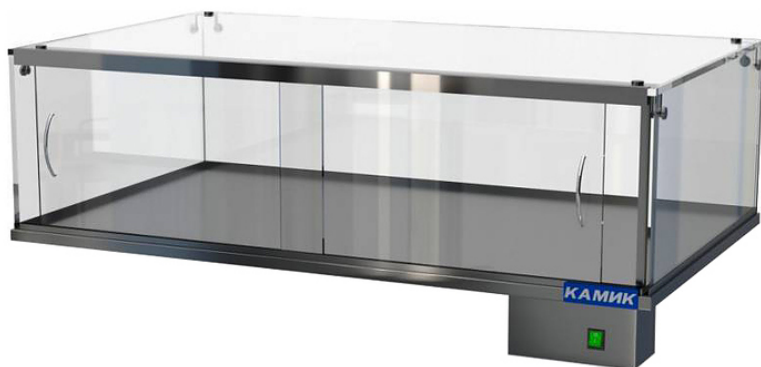

## Коммерческое предложение от 11.04.2025

Наименование товара: Витрина нейтральная КАМИК 1100x650x300(400) мм

Ссылка на товар: [https://prom-katalog.ru/catalog/konditerskie-vitriny/\\_1100\\_650\\_300\\_400](https://prom-katalog.ru/catalog/konditerskie-vitriny/_1100_650_300_400)

### Описание

Нейтральная витрина **КАМИК 1100x650x300(400) мм** предназначена для демонстрации и хранения закуски, кондитерских изделий или вторых блюда, не требующих определенного температурного режима на предприятиях общественного питания и торговли. Бескаркасная конструкция выполнена  из пищевой нержавеющей стали AISI 430.

### **Особенности:**

- Каленое стекло толщиной 10 мм
- Подсветка

### Характеристики

Ширина	1100 мм
Глубина	650 мм
Высота	от 300 до 400 мм
Родина бренда	Россия
Страна-производитель	Россия

Конструкция	закрытая
Количество полок	1
Нейтральная	Да
Бренд	КАМИК

---

Информация носит справочный характер и не является публичной офертой, определяемой ст. 437 ГК РФ. Убедительная просьба уточнять цены и наличие по телефону у вашего менеджера.