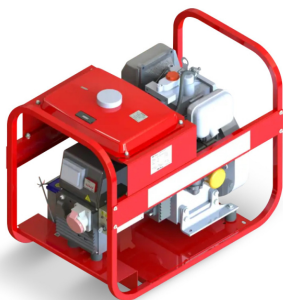

## Коммерческое предложение от 11.04.2025

Наименование товара: Сварочный генератор Вепрь АСПБВ 220-5/230 ВМ8

Ссылка на товар: [https://prom-katalog.ru/catalog/benzinovyie-generatory/\\_220\\_5\\_230\\_8](https://prom-katalog.ru/catalog/benzinovyie-generatory/_220_5_230_8)

### Характеристики

Мощность номинальная	5 кВт (5 кВА)
Мощность максимальная	5.5 кВт (5.5 кВА)
Коэффициент мощности	1 cos φ
Сварочный ток макс	220 А
Род сварочного тока	Постоянный
Диаметр электр/пров	6 мм
Напряжение	230 В
Исполнение	открытое
Степень автоматизации	1 - ручной пуск
Модель	Вепрь АСПБВ 220-5/230 ВМ8
Марка двигателя	Mitsubishi
Модель двигателя	GB 40
Количество цилиндров	1
Система охлаждения	воздушная

Частота вращения двигателя	3000 об/мин
Топливо	бензин
Объем топливного бака	6.1 л
Время автономной работы при 75% мощности	8 ч
Число фаз	1
Тип генератора	Синхронный
Функция сварки	да
Степень защиты	IP23
Уровень шума	74 дБ
Масса	99 кг
Длина	865 мм
Ширина	580 мм
Высота	540 мм
Страна происхождения	Россия
Гарантия	1 год