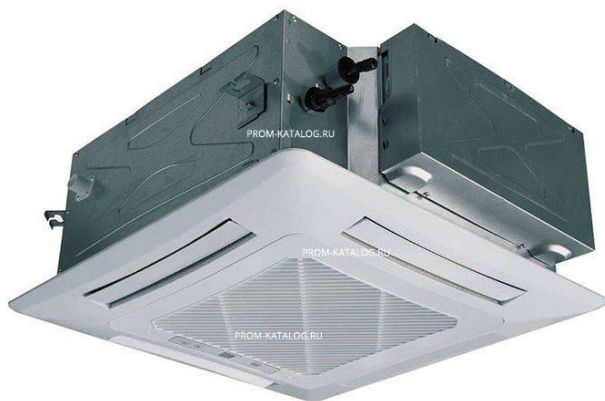

Описание товара Кассетная сплит-система Gree

GKH42K3FI / GUHD42NK3FO

Описание

- Кассетный кондиционер с универсальным наружным блоком Gree GUHD42NK3FO/GKH42K3FI прекрасно подойдет для монтажа в большом коммерческом помещении, ведь при высокой мощности, оборудование практически не создает шума и не способствует образованию сквозняков.
- Прибор можно настроить на работу в режиме обогрева и охлаждения воздуха.
- Расстояние между наружным и внутренним блоком может достигать 50 м, проводной пульт может находиться на расстоянии 10 м от внутреннего блока.
- Кондиционер эффективно охладит помещение при температуре наружного воздуха до -15°C .
- При эксплуатации кондиционера Gree GUHD42NK3FO/GKH42K3F в режиме обогрева, температура теплообменника наружного блока часто опускается ниже 0°C , чтобы исключить образование льда на теплообменнике наружного блока, система переключается в режим размораживания.
- Особенности и преимущества: рассчитан на площадь до 120 м² серия U Match inverter охлаждение/обогрев инверторный низкотемпературный комплект на охлаждение протяженность фреоновой трассы до 50 м перепад по высоте до 30 м низкотемпературный обогрев встроенный дренажный насос высокая эффективность интеллектуальная разморозка широкий рабочий диапазон простота обслуживания низкий уровень шума комплексная защита компактный дизайн самодиагностика теплый старт